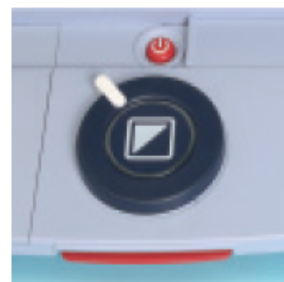

22型LCDモニターモデル 274,000円 (非課税)

モニターが上下、左右、前後、さらに回転が可能

- 新型液晶アームを採用。モニターが上下、前後、さらに左右に各20度傾き、回転させることが可能です。
- 22型ワイド液晶の場合、モニターを回転させ、縦にすることで縦書きの文字を広く映すことができます。

写真は22型ワイド液晶タイプ

写真は19型液晶タイプ

ワンボタンの簡単操作

テーブル手前のボタン一つで簡単に操作できます。ボタンをひねると拡大/縮小。ボタンを押すとカラーモードの変更が可能です。文字を読むときは見やすいハイコントラストを選べます。またテーブル手前下にワンタッチで操作可能な電動ブレーキがついています。

パソコン接続やライン、マスクングも可能なオプション

- フットスイッチは足踏み式スイッチでパソコンとの画面切替が可能になります。
- オプションパックアドバンスはライン・マスクング機能や位置表示ライト、多彩なカラーモード、パソコンとの画面切替が可能になります。

仕様

フォーカス	オートフォーカス、焦点固定可能
倍率	3.3~63倍(22型モニタ使用時)
周波数	50~60Hz
電源	100~240V AC、12v/8.3A MAX
保証期間	2年間(ユーザー登録を行った場合)
大きさ	幅 426 × 奥行 485 × 高 350~510mm
重さ	21.3Kg