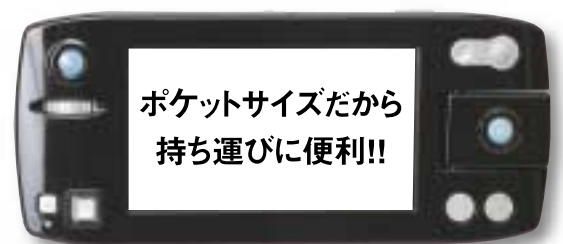

携帯型 拡大読書器

センスビュー M430 デュオ

SV SenseView

「望遠用」と「手元用」の2つのカメラを搭載

2年保証
ユーザー登録を行った場合に限りです

- 遠用カメラで遠くの文字が読める
- 撮影した静止画が拡大スクロールできる
- 近用カメラを持ち上げ簡単筆記

168,000円 本体 非課税

188,000円 交換バッテリーセット 非課税

交換バッテリーセットは、5年間の修理保証&バッテリー交換1回無償交換付き

※文字部分ははめ込み画像を使用しています

ボタンひとつでラクラク操作 手元も遠くも、これひとつで映せます

充電表示ランプ
メニューボタン
保存写真、電池残量などを液晶画面上に表示

焦点合わせダイヤル
遠用カメラ表示ランプ
遠用カメラ使用時に点灯します。

カメラ切替えスイッチ
遠用カメラと近用カメラの切替えスイッチ

シャッターボタン
カメラのシャッターを切るのと同じ感覚で、メモ代わりに静止画を残せます。(最大20枚)

ズームボタン
3.2倍～13.4倍まで、10段階で拡大

明るさ調整ボタン
4段階で好みの明るさに調整

近用カメラ
筆記時の補助レンズとしても使えます。

4.3インチ大型液晶
電源スイッチ
充電プラグ
矢印キー
画像を上下左右に移動させ、細部まで確認

ストラップ掛

カラーモード選択ボタン
7種類の画像パターンから自分に合った表示が選べます。

カラー表示	強調カラー	見やすい表示 白地に黒文字
見やすい表示 黒地に白文字	見やすい表示 黒地に黄文字	見やすい表示 青地に黄文字
		見やすい表示 白地に青文字

■仕様

液晶画面	4.3インチ TFT液晶 (16:10)
ズーム倍率	近用カメラの場合:3.2～13.4倍*1 遠用カメラの場合:1.0～4.1倍*2
遠用カメラ使用距離	1m～∞
表示モード	7種類 ・カラー表示 ・黒地に白文字 ・白地に青文字 ・強調カラー ・黒地に黄文字 ・白地に黒文字 ・青地に黄文字

明るさ調整	4段階
バッテリー	連続使用時間 4.5時間 (充電時間 3時間)
サイズ	178 横 × 78 縦 × 28 厚mm
重量	261g