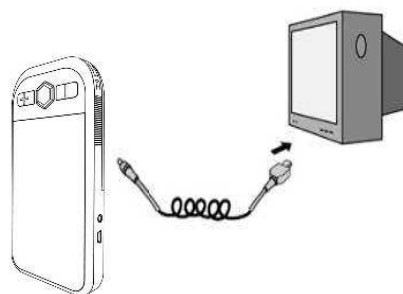

Made in 中国

※商品の仕様、価格は予告無く変更する場合があります

大きく分かりやすいボタン

本体表面には①画像の拡大、②画像の縮小、③カラーモード(白黒、白黒反転など)変更の大きく分かりやすい3つのボタンしかありません。

速い応答速度で文字が消えずに読みやすい

カメラ、モニター、電子回路の処理速度が速いため、本体を早く動かしても、画像が消えたり、ぼやけたりしにくい特長があります。そのため読んでいるところを見失いにくく、ストレスが軽減されます。

ビデオ出力端子から、大きなモニターへも出力可能

ビデオ入力端子のあるモニターへの画像出力が可能です。大きなモニターに接続し、より大きく拡大して読むことができます。

筆記しやすい筆記用スタンド内蔵

本体裏面についているスタンドを立てると、カメラ部分が持ち上がるので、ペンを差し込んで筆記しやすくなります。

輸入・販売元

SystemGear

株式会社タイムズコーポレーション

〒665-0051 兵庫県宝塚市高司 1-6-11