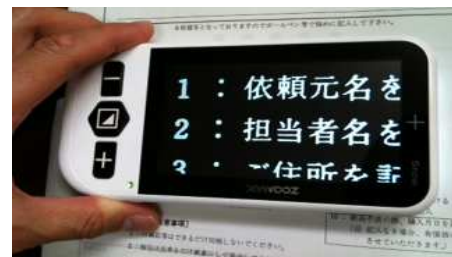

Made in 中国

※商品の仕様、価格は予告無く変更する場合があります

大きく分かりやすいボタン

本体表面には①画像の拡大、②画像の縮小、③カラーモード(白黒、白黒反転など)変更の大きく分かりやすい3つのボタンしかありません。

速い応答速度で文字が消えずに読みやすい

カメラ、モニター、電子回路の処理速度が速いため、本体を早く動かしても、画像が消えたり、ぼやけたりしにくい特長があります。そのため読んでいるところを見失いにくく、ストレスが軽減されます。

ビデオ出力端子から、大きなモニターへも出力可能

ビデオ入力端子のあるモニターへの画像出力が可能です。大きなモニターに接続し、より大きく拡大して読むことができます。

筆記しやすい筆記用スタンド内蔵

本体裏面についているスタンドを立てると、カメラ部分が持ち上がるので、ペンを差し込んで筆記しやすくなります。

輸入・販売元

SystemGear

株式会社タイムズコーポレーション

〒665-0051 兵庫県宝塚市高司 1-6-11